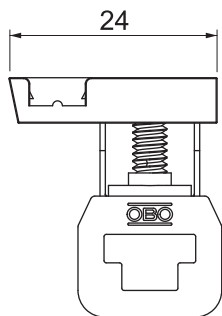

Технический паспорт

Клемма для подключения защитного провода

Арт.-№ 7205709

Клемма защитного провода для доукомплектования распределительных коробок FireBox T-серии с желто-зеленой маркировкой.

Исходные данные

Артикульный №	7205709
Тип	TPE 04
Обозначение 1	Клемма защитного соединения
Обозначение 2	д/огнестойк. коробок FireBox T
Lieferbar ab	31.03.2022
Размер	24x7x26
Цвет	желто-зеленый
Минимальная единица продажи	5,00 Шт.
Вес	0,54 кг/100 шт.

Технический паспорт

Клемма для подключения защитного провода

Арт.-№ 7205709

Технические характеристики

Размер L	7,00 мм
Размер B	24,00 мм
Размер H	26,00 мм
Подходит для подключения ленточного провода	<input type="checkbox"/>
Подходит для подключения проводов круглого сечения	<input checked="" type="checkbox"/>
Подходит для подключения секторного кабеля	<input type="checkbox"/>
Макс. расчетный рабочий ток I _e	140,00 А
Номинальное сечение	4,00 мм ²