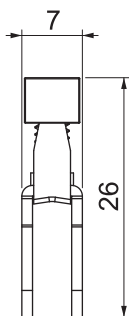

Технический паспорт

Клемма для подключения защитного провода

Арт.-№ 7205709

Клемма защитного провода для доукомплектования распределительных коробок FireBox T-серии с желто-зеленой маркировкой.

Исходные данные

Артикульный №	7205709
Тип	TPE 04
Обозначение 1	Клемма защитного соединения
Обозначение 2	д/огнестойк. коробок FireBox T
Lieferbar ab	31.03.2022
Размер	24x7x26
Цвет	желто-зеленый
Минимальная единица продажи	5,00 Шт.
Вес	0,54 кг/100 шт.

Технический паспорт

Клемма для подключения защитного провода

Арт.-№ 7205709

Технические характеристики

Размер L	7,00 мм
Размер B	24,00 мм
Размер H	26,00 мм
Подходит для подключения ленточного провода	<input type="checkbox"/>
Подходит для подключения проводов круглого сечения	<input checked="" type="checkbox"/>
Подходит для подключения секторного кабеля	<input type="checkbox"/>
Макс. расчетный рабочий ток I _e	140,00 А
Номинальное сечение	4,00 мм ²