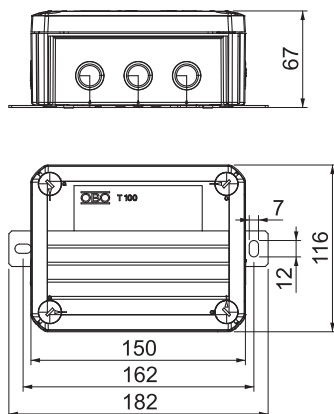

Подробную информацию о типах и производителях кабелей можно найти в общем строительном протоколе испытаний Сертификационного центра MPA NRW.

E30 E90 IP 66 E60

PP Полипропилен

Указание Клеммные контакты включая клемму защитного провода
Внутренний размер на просвет: 136x102x57 мм

Исходные данные

Артикульный №	7205540
Тип	T 100 ED 6-5 A
Обозначение 1	Распределительная коробка
Обозначение 2	д/повышения живуч. конструкций
Размер	150x116x67
Цвет	оранжевый
Номер RAL	2003
материал	Полипропилен
Сокращенное наименование материала	PP
Минимальная единица продажи	1,00 Шт.
Вес	38,50 кг/100 шт.

Технический паспорт

Огнестойкая распределительная коробка FireBox
T100ED с наружным креплением
Арт.-№ 7205540

Технические характеристики

Длина	150,00 мм
Ширина	116,00 мм
Высота	67,00 мм
Внутренние размеры на просвет	136x102x57 мм
Размеры Д×Ш×В	150x116x67 мм
Размеры	150x116x67 мм
Anreihbar	<input type="checkbox"/>
Количество вводов	10,00
Количество зажимов	5,00
Вид прохода через корпус	Ступенчатая мембрана, обрезная
Расчетное изоляционное напряжение (Ui)	690,00 V
Комплектация	Зажим
Крышка	Непрозрачный
Крепление крышки	Привинчен
Электрические вводы	8 x M25 + 2 x M32
Ввод сзади	<input type="checkbox"/>
Проверенная на взрывозащищенность конструкция	<input type="checkbox"/>
Форма	прямоугольной формы
Огнестойкость (ETIM)	E 90
Для взрывоопасной зоны	без
Для взрывоопасной зоны с газом	без
Для взрывоопасной зоны с пылью	без
Без галогена	<input checked="" type="checkbox"/>
С экранированием	<input type="checkbox"/>
С крышкой	Да
С крышкой	<input checked="" type="checkbox"/>
Вид монтажа	Штукатурка
Номинальное сечение	6,00 мм ²
Номинальное напряжение	660,00 V
Вид защиты	IP66
С возможностью пломбирования	<input type="checkbox"/>
Удароустойчивый	<input type="checkbox"/>
Прозрачная крышка	<input type="checkbox"/>
Стойкий к атмосферным воздействиям	<input type="checkbox"/>