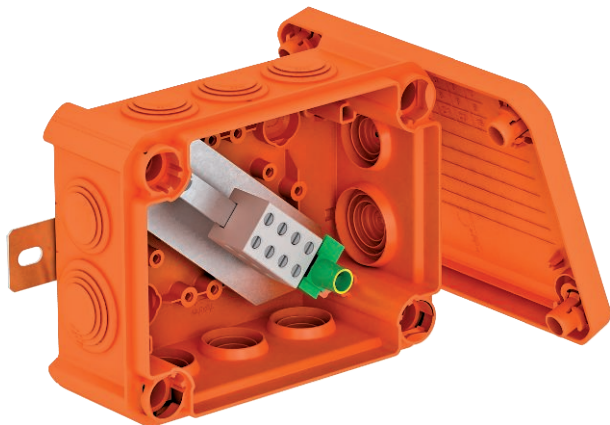

Технический паспорт

Огнестойкая распределительная коробка FireBox T100ED с наружным креплением Арт.-№ 7205540

Не содержащая галогенов кабельная распределительная коробка с установленными мягкими вставными уплотнителями, разрешенная для повышения живучести электрических конструкций согласно DIN 4102, часть 12. Классы огнестойкости от E30 до E90

Цвет: оранжевый.

В комплекте с установленным блоком подключения из специального керамического материала, устойчивого к воздействию высоких температур, и маркированной защитной клеммой. Коробка поставляется с 2 огнестойкими винтовыми анкерами MMS 6x50 для крепления без дюбелей через боковые накладки.
Номинальное сечение силового кабеля: макс. 6 мм², кабель передачи данных с жилой диаметром 0,8 мм. Максимум 3 жестких медных провода 1,5 мм² на одно место крепления. Высокий класс защиты IP66, класс ударной прочности IK08.

Подробную информацию о типах и производителях кабелей можно найти в общем строительном протоколе испытаний Сертификационного центра MPA NRW.

E30 E90 IP 66 E60

PP Полипропилен

Указание Клеммные контакты включая клемму защитного провода
Внутренний размер на просвет: 136x102x57 мм