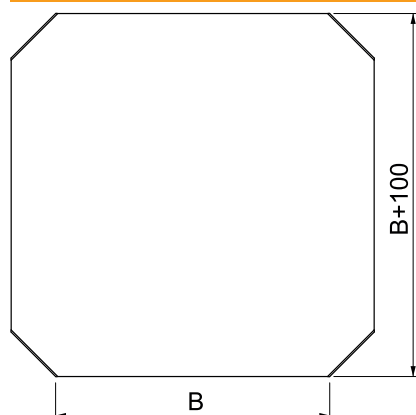

Технические характеристики

Ширина	200,00 мм
Размер B	200,00 мм
Вид крепления	накладной
Толщина материала	0,70 мм
Толщина материала	0,70 мм
Предусмотрено для листового кабельного лотка	☒
Подходит для кабельных лестничных лотков	☒
Нержавеющая сталь, протравленная	☐