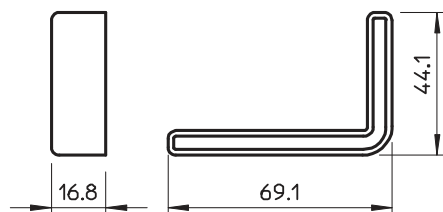

Технический паспорт

Защитный колпачок WE 40/65

Арт.-№ 6372898

Защитный колпачок для углового профиля типа WE 40/65.

PE Полиэтилен

Исходные данные

Артикульный №	6372898
Тип	WPK SL OR
Обозначение 1	Защитный колпачок
Обозначение 2	Для лев. угл. профиля WP40/65
Цвет	оранжевый
Номер RAL	2003
материал	Полиэтилен
Сокращенное наименование материала	PE
Минимальная единица продажи	20,00 шт.
Вес	0,60 кг/100 шт.

Технический паспорт

Защитный колпачок WE 40/65

Арт.-№ 6372898

Технические характеристики

Ширина	16,80 мм
Конструкция	Торцевая заглушка
Подходит для	L-образный профиль