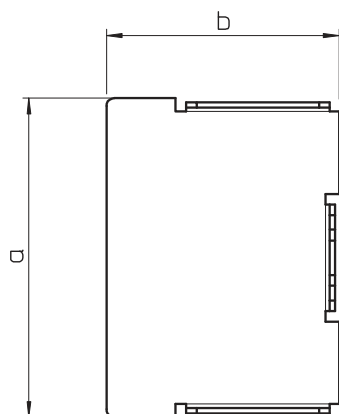

## Технические характеристики

|                                     |                          |
|-------------------------------------|--------------------------|
| Ширина                              | 200,00 мм                |
| Высота                              | 63,00 мм                 |
| Размер a                            | 200,00 мм                |
| Размер b                            | 63,00 мм                 |
| Размер H                            | 60,00 мм                 |
| Конструкция                         | Слева/справа             |
| Вид крепления<br>для размера короба | с фиксатором<br>60 x 200 |
| Глубина короба                      | 63,70 мм                 |