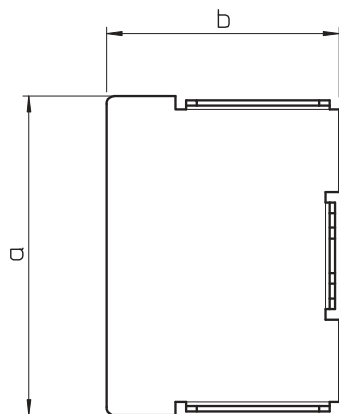

Технический паспорт

Торцевая заглушка для кабельного короба LKM

60150

Арт.-№ 6248314

Технические характеристики

Ширина	150,00 мм
Высота	63,00 мм
Размер a	150,00 мм
Размер b	63,00 мм
Размер H	60,00 мм
Конструкция	Слева/справа
Вид крепления для размера короба	с фиксатором 60 x 150
Глубина короба	63,70 мм