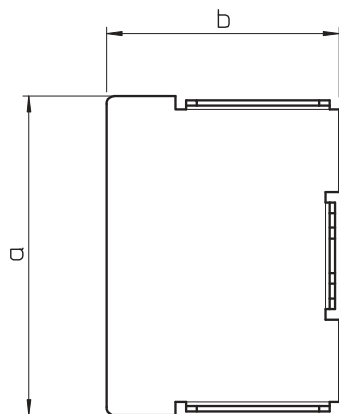

Технический паспорт

Торцевая заглушка для кабельного короба LKM

60100

Арт.-№ 6248306

Технические характеристики

Ширина	100,00 мм
Высота	63,00 мм
Размер a	100,00 мм
Размер b	63,00 мм
Размер H	60,00 мм
Конструкция	Слева/справа
Вид крепления для размера короба	с фиксатором 60 x 100
Предназначено для поддержания функций	<input checked="" type="checkbox"/>
Глубина короба	63,70 мм