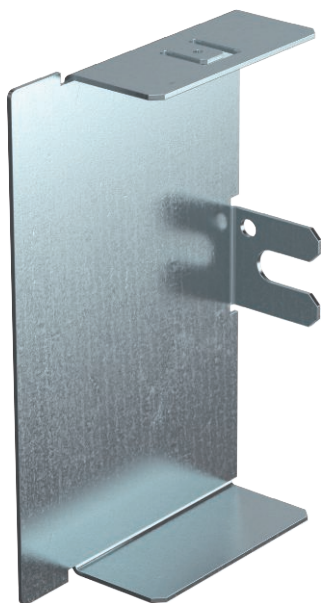

Технический паспорт

Торцевая заглушка для кабельного короба LKM

60100

Арт.-№ 6248306

Торцевая заглушка для кабельного короба LKM.

Сталь Сталь

FS оцинкован конвейерным методом

Описание изделия

Исходные данные

Артикульный №	6248306
Тип	LKM E60100FS
Обозначение 1	Наконечник
Размер	60x100mm
материал	Сталь
Сокращенное наименование материала	Сталь
Поверхность	оцинкован конвейерным методом
Поверхность согласно DIN	DIN EN 10346
Сокращение поверхности	FS
Минимальная единица продажи	10,00 шт.
Вес	6,20 кг/100 шт.

Технический паспорт

Торцевая заглушка для кабельного короба LKM

60100

Арт.-№ 6248306

Технические характеристики

Ширина	100,00 мм
Высота	63,00 мм
Размер a	100,00 мм
Размер b	63,00 мм
Размер H	60,00 мм
Конструкция	Слева/справа
Вид крепления для размера короба	с фиксатором 60 x 100
Предназначено для поддержания функций	<input checked="" type="checkbox"/>
Глубина короба	63,70 мм