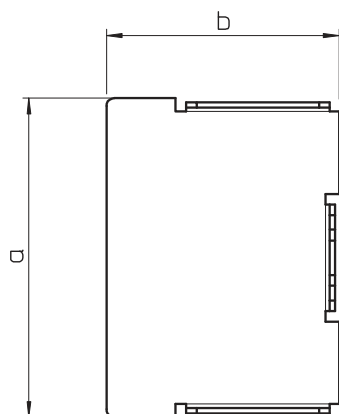

Технический паспорт

Торцевая заглушка для кабельного короба LKM

60060

Арт.-№ 6248284

Технические характеристики

Ширина	63,00 мм
Высота	60,00 мм
Размер a	63,00 мм
Размер b	60,00 мм
Размер H	60,00 мм
Конструкция	Слева/справа
Вид крепления для размера короба	с фиксатором 60 x 60
Глубина короба	63,70 мм