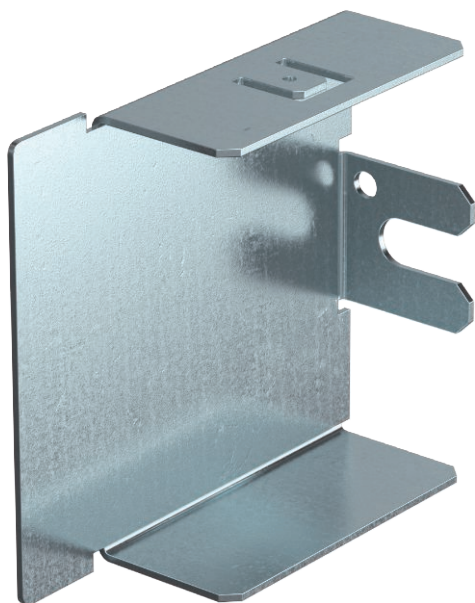

Технический паспорт

Торцевая заглушка для кабельного короба LKM

60060

Арт.-№ 6248284

Торцевая заглушка для кабельного короба LKM.

Сталь Сталь

FS оцинкован конвейерным методом

Описание изделия

Исходные данные

Артикульный №	6248284
Тип	LKM E60060FS
Обозначение 1	Наконечник
Размер	60x60mm
материал	Сталь
Сокращенное наименование материала	Сталь
Поверхность	оцинкован конвейерным методом
Поверхность согласно DIN	DIN EN 10346
Сокращение поверхности	FS
Минимальная единица продажи	10,00 шт.
Вес	4,50 кг/100 шт.

Технический паспорт

Торцевая заглушка для кабельного короба LKM

60060

Арт.-№ 6248284

Технические характеристики

Ширина	63,00 мм
Высота	60,00 мм
Размер a	63,00 мм
Размер b	60,00 мм
Размер H	60,00 мм
Конструкция	Слева/справа
Вид крепления для размера короба	с фиксатором 60 x 60
Глубина короба	63,70 мм