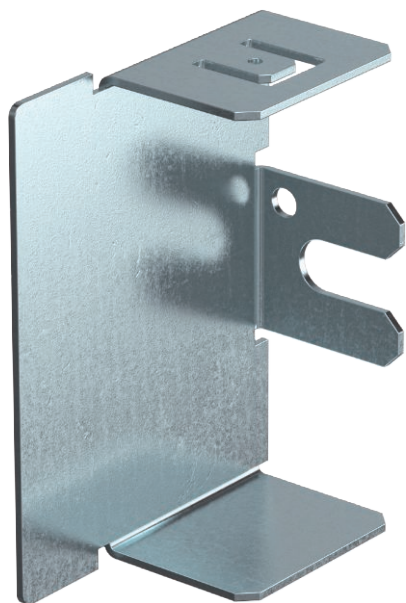

# Технический паспорт

Торцевая заглушка для кабельного короба LKM

40060

Арт.-№ 6247903

**OBO**  
BETTERMANN

Торцевая заглушка для кабельного короба LKM.

**Сталь** Сталь

**FS** оцинкован конвейерным методом

## Описание изделия

## Исходные данные

Артикульный №	6247903
Тип	LKM E40060FS
Обозначение 1	Наконечник
Размер	40x60mm
материал	Сталь
Сокращенное наименование материала	Сталь
Поверхность	оцинкован конвейерным методом
Поверхность согласно DIN	DIN EN 10346
Сокращение поверхности	FS
Минимальная единица продажи	10,00 шт.
Вес	3,00 кг/100 шт.

## Технические характеристики

Ширина	60,00 мм
Высота	38,00 мм
Размер a	60,00 мм
Размер b	38,00 мм
Размер H	40,00 мм
Конструкция	Слева/справа
Вид крепления для размера короба	с фиксатором 40 x 60
Глубина короба	40,00 мм