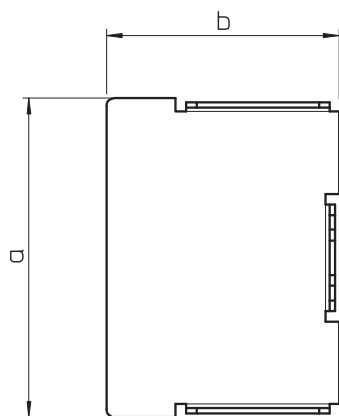

## Исходные данные

Артикульный №	6247903
Тип	LKM E40060FS
Обозначение 1	Наконечник
Размер	40x60mm
материал	Сталь
Сокращенное наименование материала	Сталь
Поверхность	оцинкован конвейерным методом
Поверхность согласно DIN	DIN EN 10346
Сокращение поверхности	FS
Минимальная единица продажи	10,00 шт.
Вес	3,00 кг/100 шт.

## Технические характеристики

Ширина	60,00 мм
Высота	38,00 мм
Размер a	60,00 мм
Размер b	38,00 мм
Размер H	40,00 мм
Конструкция	Слева/справа
Вид крепления для размера короба	с фиксатором 40 x 60
Глубина короба	40,00 мм