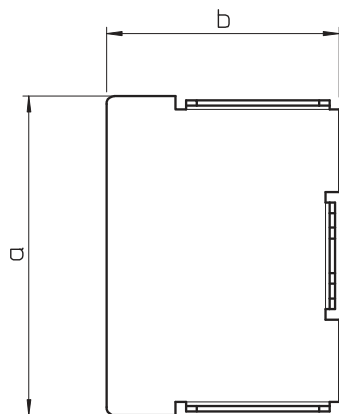

Технический паспорт

Торцевая заглушка для кабельного короба LKM

40040

Арт.-№ 6247881

Технические характеристики

Ширина	40,00 мм
Высота	38,00 мм
Размер a	40,00 мм
Размер b	38,00 мм
Размер H	40,00 мм
Конструкция	Слева/справа
Вид крепления для размера короба	с фиксатором 40 x 40
Глубина короба	40,00 мм