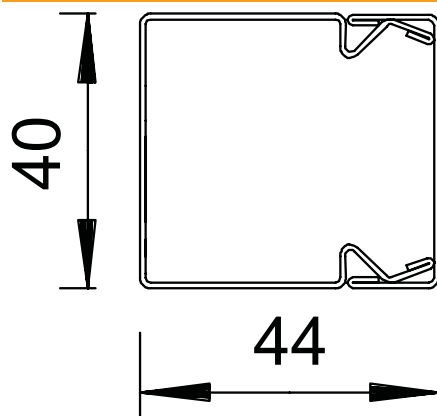

### Исходные данные

Артикульный №	6246990
Тип	LKM40040FS
Обозначение 1	Кабельный короб
Обозначение 2	с перфорацией дна
Размер	40x40x2000
материал	Сталь
Сокращенное наименование материала	Сталь
Поверхность	оцинкован конвейерным методом
Поверхность согласно DIN	DIN EN 10346
Сокращение поверхности	FS
Минимальная единица продажи	2,00 м
Вес	117,00 кг/100 м

### Технические характеристики

Длина	2.000,00 мм
Ширина	40,00 мм
Высота	44,00 мм
Размер Ш×В	40 x 44 мм
Количество прочных перегородок	0,00
Количество вставных перегородок	0,00
Конструкция крышки	Незафиксированный
Вид крепления	Перфорация основания
Без галогена	<input checked="" type="checkbox"/>
Кабельный зажим	<input checked="" type="checkbox"/>
Соединитель коробов	<input checked="" type="checkbox"/>
Полезное поперечное сечение	1.345,00 см <sup>2</sup>
Защитная плёнка	<input type="checkbox"/>