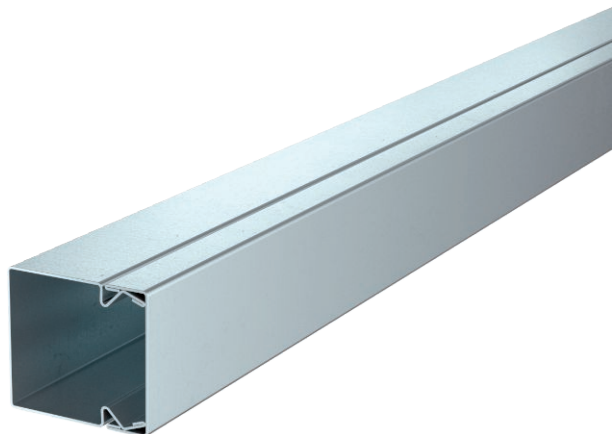

## Кабельный короб LKM 40040

Арт.-№ 6246990

Кабельный короб с перфорацией дна.  
Уравнивание потенциалов между крышкой и основанием кабельного короба осуществляется без дополнительных средств.

<b>Сталь</b>	Сталь
<b>FS</b>	оцинкован конвейерным методом

### Исходные данные

Артикульный №	6246990
Тип	LKM40040FS
Обозначение 1	Кабельный короб
Обозначение 2	с перфорацией дна
Размер	40x40x2000
материал	Сталь
Сокращенное наименование материала	Сталь
Поверхность	оцинкован конвейерным методом
Поверхность согласно DIN	DIN EN 10346
Сокращение поверхности	FS
Минимальная единица продажи	2,00 м
Вес	117,00 кг/100 м