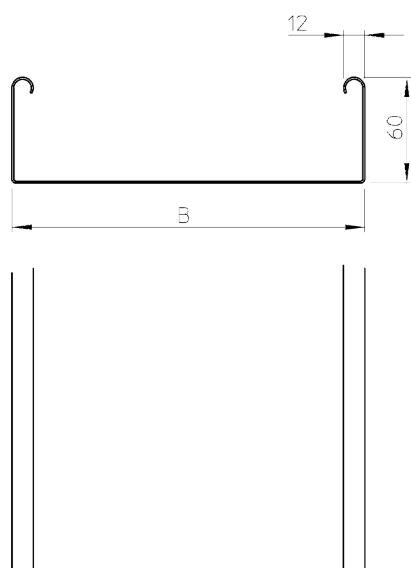

Листовой кабельный лоток SKSU неперфорированный

SKSU 60 = Система неперфорированных кабельных лотков для больших нагрузок с высотой боковой стенки 60 мм.

Размеры

Тип	Ширина, мм	Толщина материала, мм	Упаковка, м	Вес, кг/100 м	Арт. №
SKSU 610 FS	100	1,5	3	286,000	6063234
SKSU 620 FS	200	1,5	3	400,000	6063236
SKSU 630 FS	300	1,5	3	516,000	6063238
SKSU 640 FS	400	1,5	3	639,000	6063950
SKSU 650 FS	500	1,5	3	756,700	6063241
SKSU 660 FS	600	1,5	3	877,000	6063276
SKSU 610 FT	100	1,5	3	303,000	6064307
SKSU 620 FT	200	1,5	3	427,300	6064353
SKSU 630 FT	300	1,5	3	555,000	6064409
SKSU 640 FT	400	1,5	3	687,000	6064435
SKSU 650 FT	500	1,5	3	802,000	6064515
SKSU 660 FT	600	1,5	3	929,700	6064523

Диаграмма нагрузки