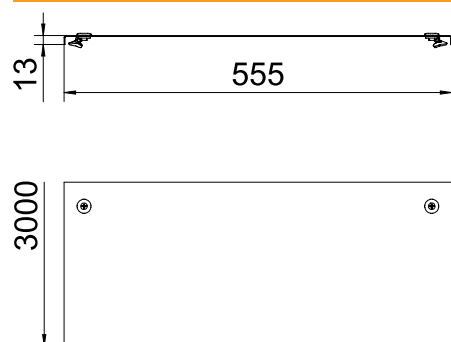

### Исходные данные

Артикульный №	6052568
Тип	DRL 550 FS
Обозначение 1	Крышка с вращающ. фиксатором
Обозначение 2	д.каб лот и каб лот лестн типа
Производитель	OBO
Размер	550x3000
материал	Сталь
Сокращенное наименование материала	Сталь
Поверхность	оцинкован конвейерным методом
Поверхность согласно DIN	DIN EN 10346
Сокращение поверхности	FS
Минимальная единица продажи	3,00 м
Вес	681,67 кг/100 м

### Технические характеристики

Длина	3,000,00 мм
Ширина	550,00 мм
Высота боковой стенки	35,00 мм
Размер В	550,00 мм
Размер Н	15,00 мм
Количество шпингалетов	6,00 шт.
Вид крепления	Поворотный фиксатор
Толщина материала	1,25 мм
Предусмотрено для листового кабельного лотка	<input checked="" type="checkbox"/>
Подходит для проволочного лотка	<input type="checkbox"/>
Подходит для кабельных лестничных лотков	<input checked="" type="checkbox"/>
Предназначено для поддержания функций	<input type="checkbox"/>
Нержавеющая сталь, протравленная	<input type="checkbox"/>