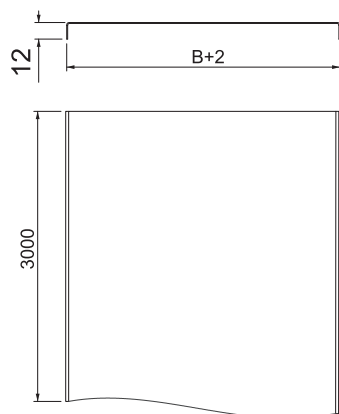

Технический паспорт

Крышка неперфорированная

Арт.-№ 6052033

Технические характеристики

Длина	3.000,00 мм
Ширина	600,00 мм
Размер В	600,00 мм
Вид крепления	накладной
Толщина материала	0,90 мм
Предусмотрено для листового кабельного лотка	☒
Подходит для проволочного лотка	☐
Подходит для кабельных лестничных лотков	☒
Предназначено для поддержания функций	☐
Нержавеющая сталь, протравленная	☐