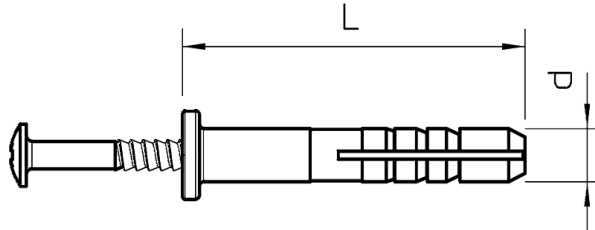

ТЕХНИЧЕСКИЙ ПАСПОРТ

Дюбель 6x40mm

Описание продукции

1.

1.1. Тип **910 SD 6X40**

1.2. Артикул № 2351064

1.3. Размер

Тип	Артикул	Вес КГ/шт.
910 SD 6X40	2351064	0,00600

1.4. Фото

2. Техническое описание

Забивной дюбель: сталь, гальванически оцинкованная, пассивированная

Нагрузка на вытяжку N - 260

3. Технические характеристики

3.1. Тип изделия **910 SD 6X40**

3.2. Тип защитного покрытия **Цинк**