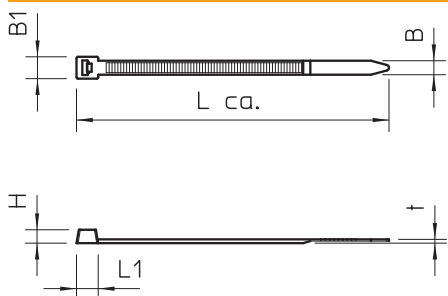

## Технические характеристики

|                                      |                                     |
|--------------------------------------|-------------------------------------|
| Ширина                               | 7,60 мм                             |
| Длина                                | 380,00 мм                           |
| Высота                               | 2,00 мм                             |
| Размер B                             | 7,60 мм                             |
| Размер L                             | 380,00 мм                           |
| Размер t                             | 1,80 мм                             |
| Размеры                              | 7,6 x 380 мм                        |
| Конструкция                          | с наружными зубьями                 |
| Bandverschluss                       | Kunststoffzunge/-nase               |
| Вид крепления                        | без                                 |
| Поверхность для нанесения маркировки | без                                 |
| Без галогена                         | <input checked="" type="checkbox"/> |
| Lösbarer Verschluss                  | <input type="checkbox"/>            |
| Макс. диаметр пучка                  | 105,00 мм                           |
| Montagetemperatur                    | -30,00 - 90,00 °                    |
| Диапазон рабочих температур          | -30,00 - 90,00 °C                   |
| Transparent                          | <input type="checkbox"/>            |
| Reflektierend                        | <input type="checkbox"/>            |
| MIL-Zulassung                        | <input type="checkbox"/>            |