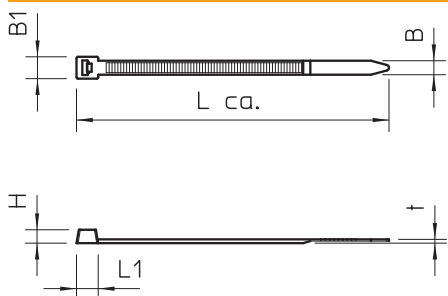

Технический паспорт

Кабельная стяжка, белая

Арт.-№ 2331848

OBO
BETTERMANN

Кабельные хомуты необходимы для быстрой связи в пучок кабелей либо простой фиксации и труб на кабеленесущих системах и прочих монтажных конструкциях.

CE

PA Полиамид

Исходные данные

Артикульный №	2331848
Тип	565 3.6x365 WS
Обозначение 1	Кабельные стяжки
Размер	3,6x365mm
Цвет	белый
материал	Полиамид
Сокращенное наименование материала	PA
Минимальная единица продажи	100,00 шт.
Вес	0,18 кг/100 шт.

Технические характеристики

Ширина	3,60 мм
Длина	365,00 мм
Высота	1,40 мм
Размер B	3,60 мм
Размер L	365,00 мм
Размер t	1,40 мм
Размеры	3,6 x 365 мм
Конструкция	с наружными зубьями
Bandverschluss	Kunststoffzunge/-nase
Вид крепления	без
Поверхность для нанесения маркировки	без
Без галогена	<input checked="" type="checkbox"/>
Lösbarer Verschluss	<input type="checkbox"/>
Макс. диаметр пучка	105,00 мм
Montagetemperatur	-30,00 - 90,00 °
Диапазон рабочих температур	-30,00 - 90,00 °C
Transparent	<input type="checkbox"/>
Reflektierend	<input type="checkbox"/>
MIL-Zulassung	<input type="checkbox"/>

Технический паспорт

Кабельная стяжка, белая

Арт.-№ 2331848

Технические характеристики

UL-Zulassung	<input checked="" type="checkbox"/>
Устойчив к УФ	<input type="checkbox"/>
VG-Zulassung	<input type="checkbox"/>
Прочность при растяжении	180,00 N