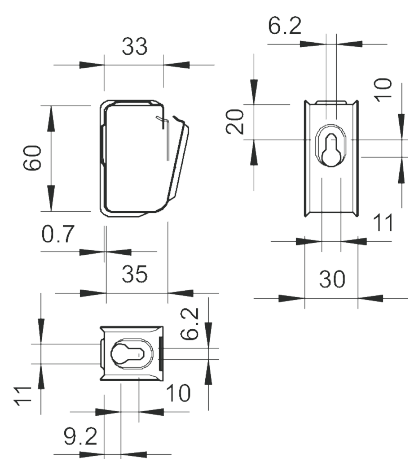

Групповое крепление-захват М 15

Артикул: 2207028
Тип: 2031 М 15 FS

Групповое крепление из металла высокой механической прочности, в том числе при пожаре. Не содержит галогенов, не образует вредных веществ при горении. Предусмотрено для монтажа над огнестойкими потолками. Допускается применение в качестве специальной конструкции при прокладке кабельных трасс повышенной живучести в соответствии с DIN 4102 часть 12. Для настенного и потолочного монтажа. Открывается без применения инструмента. Зажимная скоба 2031 M70 FS с огнестойким винтовым анкером MMS 6x50. Подробную информацию о допустимых вариантах прокладки Вы можете найти в документах об испытаниях.

Размеры

Тип	Кол-во проводников NYM 3 x 1.5	Упаковка, шт.	Вес, кг/100 шт.	Арт. №
2031 М 15 FS	15	50	3,700	2207028
2031 М 15 VA	15	50	3,000	2207080
2031 М 15 V4A	15	50	3,000	2207132