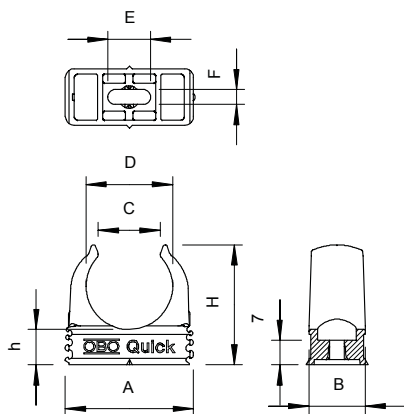

Продольное отверстие для выравнивания при монтаже с помощью шурупа или забивного дюбеля.

Размеры от M16 до M32 подходят для резьбы M6.

Рекомендуемое расстояние между креплениями 50-60 см; максимальные значения растяжения F при комнатной температуре 20 °C Вы найдете в таблице.

### Исходные данные

Артикульный №	2149583
Тип	2955 M63 SW
Обозначение 1	Зажим Quick
Размер	M63
Цвет	черный
Номер RAL	9005
материал	полипропилен
Сокращенное наименование материала	PP
Минимальная единица продажи	20,00 шт.
Вес	2,20 кг/100 шт.

### Технические характеристики

Размер A	87,30 мм
Размер B	20,00 мм
Размер C	43 мм
Размер D	61,50 мм
Размер E	12,00 мм
Размер F	6,00 мм
Размер H	74,50 мм
Размер h	15,00 мм
Anreihbar	<input checked="" type="checkbox"/>
Количество кабелей/труб	1,00
Параметры вытягивания	230 N
Вид крепления	отверстие под винт
Geschlossen	<input type="checkbox"/>
Номинальный параметр	M63
Без галогена	<input type="checkbox"/>
Mit Einlage	<input type="checkbox"/>
Монтаж скобы	Сквозное отверстие, навинчивается на резьбу M6
Устойчив к УФ	<input type="checkbox"/>