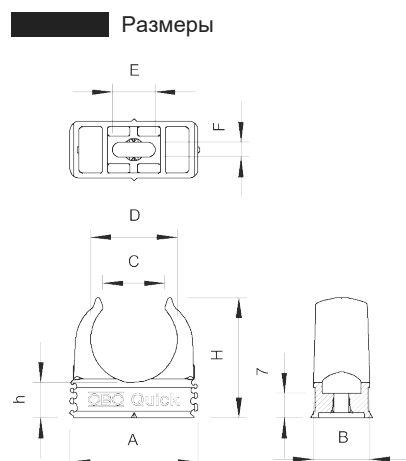

## Зажим Quick для труб

Артикул: 2149004  
Тип: 2955 M16

Зажим OBO Quick, тип 2955/ подходит для крепления любых метрических стальных и изоляционных труб. Идеальное решение для крепления системы пластиковых труб OBO Quick-Pipe. Направляющие помогают оптимально расположить трубу и автоматически устанавливают зажим в правильное положение. Универсальный способ крепления при установке в ряд вместе с зажимами OBO Multi-Quick и starQuick. Продольное отверстие для выравнивания при монтаже с помощью шурупа или забивного дюбеля. Размеры от M16 до M32 подходят для резьбы M6. Рекомендуемое расстояние между креплениями 50-60 см; максимальные значения растяжения F при комнатной температуре 20 °C Вы найдете в таблице.

Тип	Номинальный размер	Цвет	Упаковка, шт.	Вес, кг/100 шт.	Арт. №
2955 M16	M16	Light grey	100	0,252	2149004
2955 M20	M20	Light grey	100	0,325	2149010
2955 M25	M25	Light grey	100	0,433	2149016
2955 M32	M32	Light grey	50	0,630	2149022
2955 M40	M40	Light grey	50	0,835	2149028
2955 M50	M50	Light grey	25	1,454	2149034
2955 M63	M63	Light grey	20	2,203	2149040