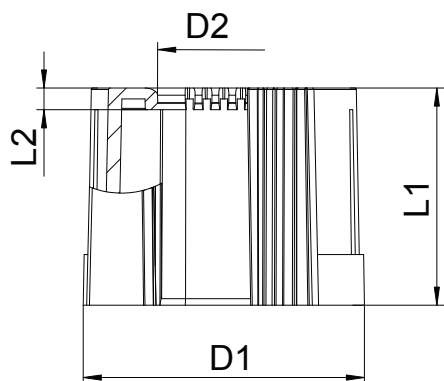

PE Полиэтилен

Исходные данные

Артикульный №	2047831
Тип	129 ТВ M20
Обозначение 1	Заглушка для трубы, разъемная
Обозначение 2	метрический
Размер	M20
Цвет	светло-серый
Номер RAL	7035
материал	Полиэтилен
Сокращенное наименование материала	PE
Минимальная единица продажи	50,00 шт.
Вес	0,44 кг/100 шт.

Технический паспорт

Заглушка для трубы, разъемная

Арт.-№ 2047831

Технические характеристики

Размер D1	24,00 мм
Размер D2	13,40 мм
Размер L1	30,00 мм
Размер L2	3,00 мм
Конструкция	Без резьбы
Для труб диаметром	20,00 мм
Размер	M20
Без галогена	<input checked="" type="checkbox"/>
Сатирированная поверхность	<input type="checkbox"/>
Поверхность полированная	<input type="checkbox"/>