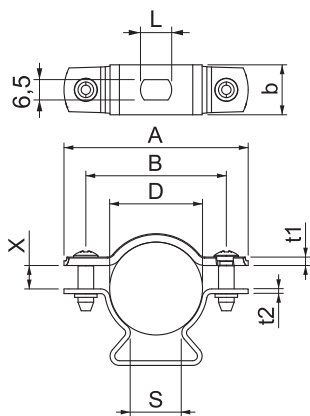

Технический паспорт

Дистанционная скоба 733

Арт.-№ 1362990

OBO
BETTERMANN

Дистанционная скоба для монтажа труб и кабелей на стене, потолке и на полу. С самоблокирующейся верхней частью. Крепление через продольное отверстие. Начиная с размера 20, скобы можно монтировать с помощью устройства для забивания гвоздей и прибора для установки болтов.

Допуск к эксплуатации согласно DIN 4102 часть 12, классы огнестойкости от E30 до E90 (за исключением изделий из алюминия).

A2 Нержавеющая сталь 1.4301 (304)

Исходные данные

Артикульный №	1362990
Тип	ASL 733 36 A2
Обозначение 1	Дистанционная скоба
Обозначение 2	с продольным отверстием
Размер	30-36mm
материал	Нержавеющая сталь, материал 1.4301
Сокращенное наименование материала	A2
Минимальная единица продажи	20,00 шт.
Вес	3,79 кг/100 шт.

Технический паспорт

Дистанционная скоба 733

Арт.-№ 1362990

OBO
BETTERMANN

Технические характеристики

Размер A	65,00 мм
Размер B	51,00 мм
Размер b	16,00 мм
Размер D	30,00 - 36,00 мм
Размер L	10,00 мм
Размер s	20,00 мм
Размер t1	1,50 мм
Размер t2	1,50 мм
Размер x	9,00 мм
Abstand zur Wand	<input checked="" type="checkbox"/>
Количество кабелей/труб	1,00
Конструкция для диаметра	закрытый 30 ÷ 36 мм
Geeignet im Brandschutzbereich	<input checked="" type="checkbox"/>
Без галогена	<input checked="" type="checkbox"/>
С пластиковым покрытием	<input type="checkbox"/>
Диапазон зажима D	30,00 - 36,00 мм
Устойчив к УФ	<input checked="" type="checkbox"/>