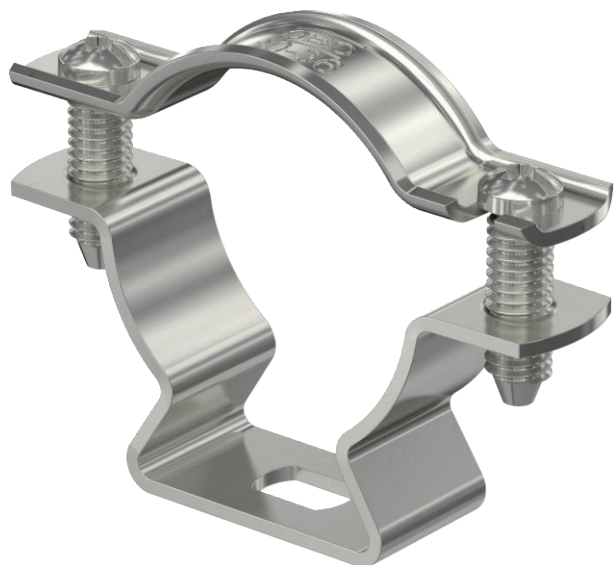

Технический паспорт

Дистанционная скоба 733

Арт.-№ 1362990

OBO
BETTERMANN

Дистанционная скоба для монтажа труб и кабелей на стене, потолке и на полу. С самоблокирующейся верхней частью. Крепление через продольное отверстие. Начиная с размера 20, скобы можно монтировать с помощью устройства для забивания гвоздей и прибора для установки болтов.

Допуск к эксплуатации согласно DIN 4102 часть 12, классы огнестойкости от E30 до E90 (за исключением изделий из алюминия).

A2 Нержавеющая сталь 1.4301 (304)

Исходные данные

Артикульный №	1362990
Тип	ASL 733 36 A2
Обозначение 1	Дистанционная скоба
Обозначение 2	с продольным отверстием
Размер	30-36mm
материал	Нержавеющая сталь, материал 1.4301
Сокращенное наименование материала	A2
Минимальная единица продажи	20,00 шт.
Вес	3,79 кг/100 шт.

Технический паспорт

Дистанционная скоба 733

Арт.-№ 1362990

OBO
BETTERMANN

Технические характеристики

Размер A	65,00 мм
Размер B	51,00 мм
Размер b	16,00 мм
Размер D	30,00 - 36,00 мм
Размер L	10,00 мм
Размер s	20,00 мм
Размер t1	1,50 мм
Размер t2	1,50 мм
Размер x	9,00 мм
Abstand zur Wand	<input checked="" type="checkbox"/>
Количество кабелей/труб	1,00
Конструкция для диаметра	закрытый 30 ÷ 36 мм
Geeignet im Brandschutzbereich	<input checked="" type="checkbox"/>
Без галогена	<input checked="" type="checkbox"/>
С пластиковым покрытием	<input type="checkbox"/>
Диапазон зажима D	30,00 - 36,00 мм
Устойчив к УФ	<input checked="" type="checkbox"/>