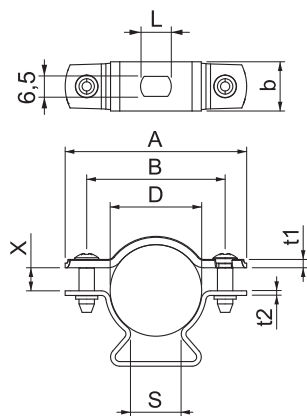

### Исходные данные

Артикульный №	1362988
Тип	ASL 733 30 A2
Обозначение 1	Дистанционная скоба
Обозначение 2	с продольным отверстием
Размер	25-30mm
материал	Нержавеющая сталь, материал 1.4301
Сокращенное наименование материала	A2
Минимальная единица продажи	20,00 шт.
Вес	3,42 кг/100 шт.

### Технические характеристики

Размер A	59,00 мм
Размер B	45,00 мм
Размер b	16,00 мм
Размер D	25,00 - 30,00 мм
Размер L	10,00 мм
Размер s	16,50 мм
Размер t1	1,50 мм
Размер t2	1,50 мм
Размер x	7,50 мм
Abstand zur Wand	<input checked="" type="checkbox"/>
Количество кабелей/труб	1,00
Конструкция для диаметра	закрытый 25 ÷ 30 мм
Geeignet im Brandschutzbereich	<input checked="" type="checkbox"/>
Без галогена	<input checked="" type="checkbox"/>
С пластиковым покрытием	<input type="checkbox"/>
Диапазон зажима D	25,00 - 30,00 мм
Устойчив к УФ	<input checked="" type="checkbox"/>