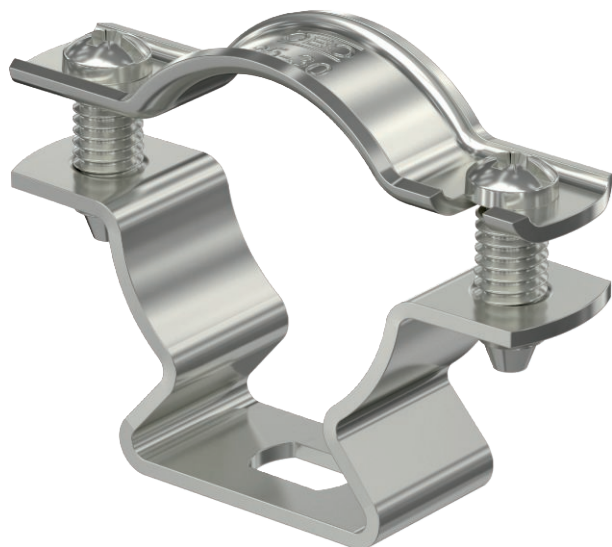

## Дистанционная скоба 733

Арт.-№ 1362988

Дистанционная скоба для монтажа труб и кабелей на стене, потолке и на полу. С самоблокирующейся верхней частью. Крепление через продольное отверстие. Начиная с размера 20, скобы можно монтировать с помощью устройства для забивания гвоздей и прибора для установки болтов.

### Исходные данные

Артикульный №	1362988
Тип	ASL 733 30 A2
Обозначение 1	Дистанционная скоба
Обозначение 2	с продольным отверстием
Размер	25-30mm
материал	Нержавеющая сталь, материал 1.4301
Сокращенное наименование материала	A2
Минимальная единица продажи	20,00 шт.
Вес	3,42 кг/100 шт.