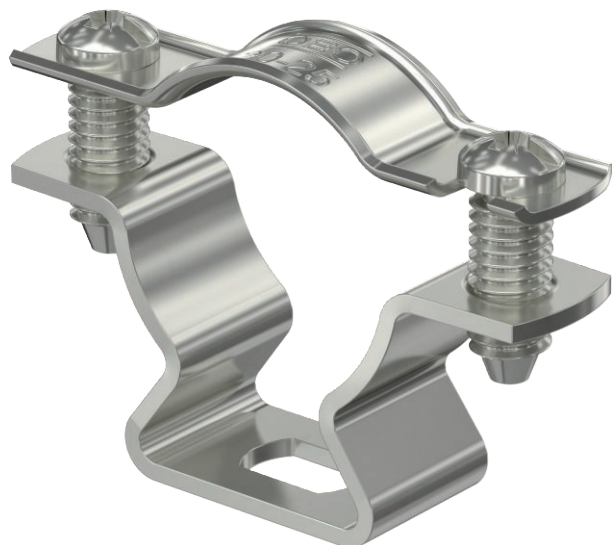

## Дистанционная скоба 733

Арт.-№ 1362986

OBO  
BETTERMANN

Дистанционная скоба для монтажа труб и кабелей на стене, потолке и на полу. С самоблокирующейся верхней частью. Крепление через продольное отверстие. Начиная с размера 20, скобы можно монтировать с помощью устройства для забивания гвоздей и прибора для установки болтов.

### Исходные данные

Артикульный №	1362986
Тип	ASL 733 25 A2
Обозначение 1	Дистанционная скоба
Обозначение 2	с продольным отверстием
Размер	20-25mm
материал	Нержавеющая сталь, материал 1.4301
Сокращенное наименование материала	A2
Минимальная единица продажи	25,00 шт.
Вес	2,43 кг/100 шт.