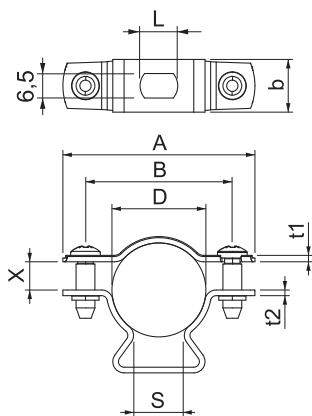

### Исходные данные

Артикульный №	1362986
Тип	ASL 733 25 A2
Обозначение 1	Дистанционная скоба
Обозначение 2	с продольным отверстием
Размер	20-25mm
материал	Нержавеющая сталь, материал 1.4301
Сокращенное наименование материала	A2
Минимальная единица продажи	25,00 шт.
Вес	2,43 кг/100 шт.

### Технические характеристики

Размер A	51,00 мм
Размер B	39,00 мм
Размер b	14,00 мм
Размер D	20,00 - 25,00 мм
Размер L	10,00 мм
Размер s	13,50 мм
Размер t1	1,00 мм
Размер t2	1,50 мм
Размер x	7,50 мм
Abstand zur Wand	<input checked="" type="checkbox"/>
Количество кабелей/труб	1,00
Конструкция для диаметра	закрытый 20 ÷ 25 мм
Geeignet im Brandschutzbereich	<input checked="" type="checkbox"/>
Без галогена	<input checked="" type="checkbox"/>
С пластиковым покрытием	<input type="checkbox"/>
Диапазон зажима D	20,00 - 25,00 мм
Устойчив к УФ	<input checked="" type="checkbox"/>