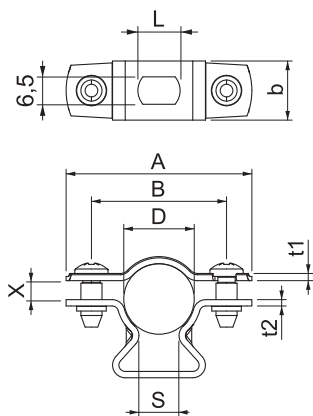

Технический паспорт

Дистанционная скоба 733

Арт.-№ 1362982

OBO
BETTERMANN

Дистанционная скоба для монтажа труб и кабелей на стене, потолке и на полу. С самоблокирующейся верхней частью. Крепление через продольное отверстие. Начиная с размера 20, скобы можно монтировать с помощью устройства для забивания гвоздей и прибора для установки болтов.
Допуск к эксплуатации согласно DIN 4102 часть 12, классы огнестойкости от E30 до E90 (за исключением изделий из алюминия).

A2 Нержавеющая сталь 1.4301 (304)

Исходные данные

Артикульный №	1362982
Тип	ASL 733 17 A2
Обозначение 1	Дистанционная скоба
Обозначение 2	с продольным отверстием
Размер	14-17mm
материал	Нержавеющая сталь, материал 1.4301
Сокращенное наименование материала	A2
Минимальная единица продажи	25,00 шт.
Вес	2,11 кг/100 шт.

Технический паспорт

Дистанционная скоба 733

Арт.-№ 1362982

Технические характеристики

Размер A	44,00 мм
Размер B	32,00 мм
Размер b	14,00 мм
Размер D	14,00 - 17,00 мм
Размер L	10,00 мм
Размер s	9,50 мм
Размер t1	1,00 мм
Размер t2	1,50 мм
Размер x	4,50 мм
Abstand zur Wand	<input checked="" type="checkbox"/>
Количество кабелей/труб	1,00
Конструкция для диаметра	закрытый 14 ÷ 17 мм
Geeignet im Brandschutzbereich	<input type="checkbox"/>
Без галогена	<input checked="" type="checkbox"/>
С пластиковым покрытием	<input type="checkbox"/>
Диапазон зажима D	14,00 - 17,00 мм
Устойчив к УФ	<input checked="" type="checkbox"/>