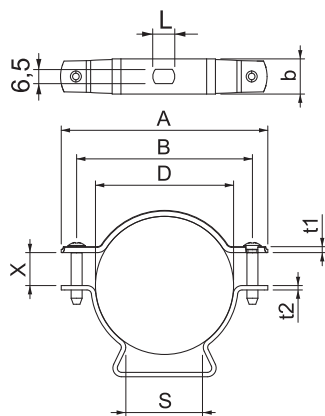

Технический паспорт

Дистанционная скоба 733

Арт.-№ 1362788

Дистанционная скоба для монтажа труб и кабелей на стене, потолке и на полу. С самоблокирующейся верхней частью. Крепление через продольное отверстие. Начиная с размера 20, скобы можно монтировать с помощью устройства для забивания гвоздей и прибора для установки болтов.

Допуск к эксплуатации согласно DIN 4102 часть 12, классы огнестойкости от E30 до E90 (за исключением изделий из алюминия).

Сталь	Сталь
G	гальванически оцинкованный

Исходные данные

Артикульный №	1362788
Тип	ASL 733 63 G
Обозначение 1	Дистанционная скоба
Обозначение 2	с продольным отверстием
Размер	53-63mm
материал	Сталь
Сокращенное наименование материала	Сталь
Поверхность	гальванически оцинкованный
Поверхность согласно DIN	DIN EN 12329
Сокращение поверхности	G
Минимальная единица продажи	20,00 Шт.
Вес	6,21 кг/100 шт.

Технический паспорт

Дистанционная скоба 733

Арт.-№ 1362788

Технические характеристики

Размер A	94,00 мм
Размер B	80,00 мм
Размер b	16,00 мм
Размер D	53,00 - 63,00 мм
Размер D	63,00 мм
Размер L	10,00 мм
Размер s	35,30 мм
Размер t1	1,50 мм
Размер t2	2,00 мм
Размер x	15,00 мм
Abstand zur Wand	<input checked="" type="checkbox"/>
Количество кабелей/труб	1,00
Конструкция	закрытый
Вид крепления для диаметра	отверстие под винт 53 ÷ 63 мм
Geeignet im Brandschutzbe- reich	<input checked="" type="checkbox"/>
Без галогена	<input checked="" type="checkbox"/>
С пластиковым покрытием	<input type="checkbox"/>
Прочность материала	381,00 мм
Диапазон зажима D	53,00 - 63,00 мм
Устойчив к УФ	<input checked="" type="checkbox"/>