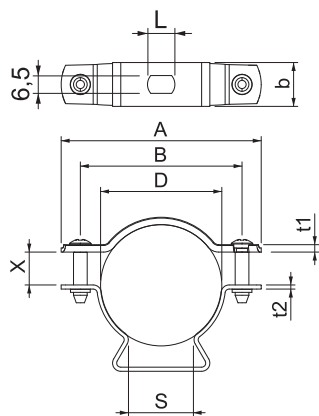

Технический паспорт

Дистанционная скоба 733

Арт.-№ 1362780

Дистанционная скоба для монтажа труб и кабелей на стене, потолке и на полу. С самоблокирующейся верхней частью. Крепление через продольное отверстие. Начиная с размера 20, скобы можно монтировать с помощью устройства для забивания гвоздей и прибора для установки болтов.

Допуск к эксплуатации согласно DIN 4102 часть 12, классы огнестойкости от E30 до E90 (за исключением изделий из алюминия).

Сталь	Сталь
G	гальванически оцинкованный

Исходные данные

Артикульный №	1362780
Тип	ASL 733 44 G
Обозначение 1	Дистанционная скоба
Обозначение 2	с продольным отверстием
Размер	36-44mm
материал	Сталь
Сокращенное наименование материала	Сталь
Поверхность	гальванически оцинкованный
Поверхность согласно DIN	DIN EN 12329
Сокращение поверхности	G
Минимальная единица продажи	20,00 шт.
Вес	4,15 кг/100 шт.

Технический паспорт

Дистанционная скоба 733

Арт.-№ 1362780

Технические характеристики

Размер A	73,00 мм
Размер B	59,00 мм
Размер b	16,00 мм
Размер D	36,00 - 44,00 мм
Размер D	44,00 мм
Размер L	10,00 мм
Размер s	24,00 мм
Размер t1	1,50 мм
Размер t2	1,50 мм
Размер x	12,00 мм
Abstand zur Wand	<input checked="" type="checkbox"/>
Количество кабелей/труб	1,00
Конструкция	закрытый
Вид крепления для диаметра	отверстие под винт 36 ÷ 44 мм
Geeignet im Brandschutzbe- reich	<input checked="" type="checkbox"/>
Без галогена	<input checked="" type="checkbox"/>
С пластиковым покрытием	<input type="checkbox"/>
Прочность материала	381,00 мм
Диапазон зажима D	36,00 - 44,00 мм
Устойчив к УФ	<input checked="" type="checkbox"/>