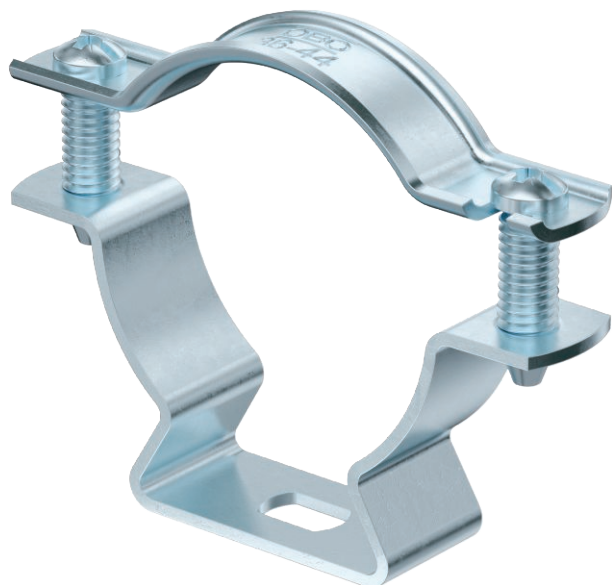

Технический паспорт

Дистанционная скоба 733

Арт.-№ 1362780

Дистанционная скоба для монтажа труб и кабелей на стене, потолке и на полу. С самоблокирующейся верхней частью. Крепление через продольное отверстие. Начиная с размера 20, скобы можно монтировать с помощью устройства для забивания гвоздей и прибора для установки болтов.

Допуск к эксплуатации согласно DIN 4102 часть 12, классы огнестойкости от E30 до E90 (за исключением изделий из алюминия).

Сталь	Сталь
G	гальванически оцинкованный

Исходные данные

Артикульный №	1362780
Тип	ASL 733 44 G
Обозначение 1	Дистанционная скоба
Обозначение 2	с продольным отверстием
Размер	36-44mm
материал	Сталь
Сокращенное наименование материала	Сталь
Поверхность	гальванически оцинкованный
Поверхность согласно DIN	DIN EN 12329
Сокращение поверхности	G
Минимальная единица продажи	20,00 шт.
Вес	4,15 кг/100 шт.

Технический паспорт

Дистанционная скоба 733

Арт.-№ 1362780

Технические характеристики

Размер A	73,00 мм
Размер B	59,00 мм
Размер b	16,00 мм
Размер D	36,00 - 44,00 мм
Размер D	44,00 мм
Размер L	10,00 мм
Размер s	24,00 мм
Размер t1	1,50 мм
Размер t2	1,50 мм
Размер x	12,00 мм
Abstand zur Wand	<input checked="" type="checkbox"/>
Количество кабелей/труб	1,00
Конструкция	закрытый
Вид крепления для диаметра	отверстие под винт 36 ÷ 44 мм
Geeignet im Brandschutzbe- reich	<input checked="" type="checkbox"/>
Без галогена	<input checked="" type="checkbox"/>
С пластиковым покрытием	<input type="checkbox"/>
Прочность материала	381,00 мм
Диапазон зажима D	36,00 - 44,00 мм
Устойчив к УФ	<input checked="" type="checkbox"/>