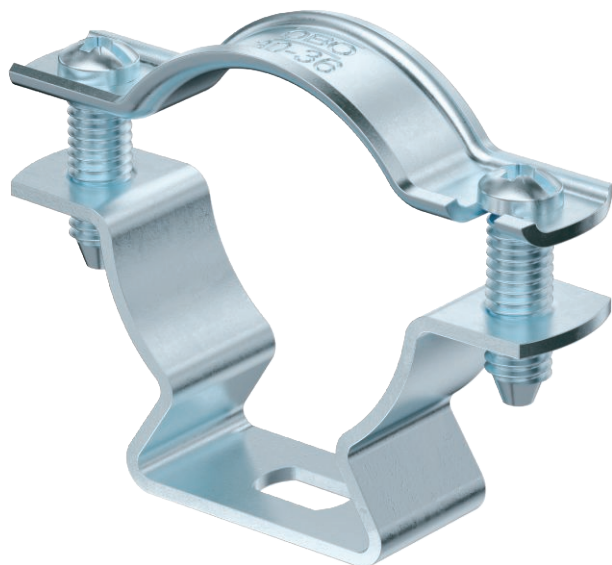

## Дистанционная скоба 733

Арт.-№ 1362776

**OBO**  
BETTERMANN

Дистанционная скоба для монтажа труб и кабелей на стене, потолке и на полу. С самоблокирующейся верхней частью. Крепление через продольное отверстие. Начиная с размера 20, скобы можно монтировать с помощью устройства для забивания гвоздей и прибора для установки болтов.

### Исходные данные

Артикульный №	1362776
Тип	ASL 733 36 G
Обозначение 1	Дистанционная скоба
Обозначение 2	с продольным отверстием
Размер	30-36mm
материал	Сталь
Сокращенное наименование материала	Сталь
Поверхность	гальванически оцинкованный
Поверхность согласно DIN	DIN EN 12329
Сокращение поверхности	G
Минимальная единица продажи	20,00 шт.
Вес	3,77 кг/100 шт.