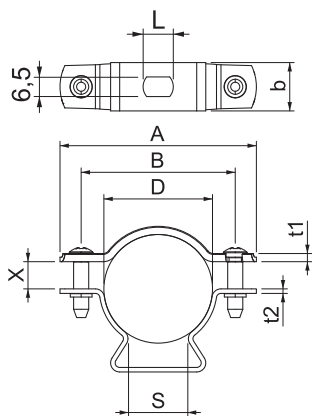

### Исходные данные

Артикульный №	1362776
Тип	ASL 733 36 G
Обозначение 1	Дистанционная скоба
Обозначение 2	с продольным отверстием
Размер	30-36mm
материал	Сталь
Сокращенное наименование материала	Сталь
Поверхность	гальванически оцинкованный
Поверхность согласно DIN	DIN EN 12329
Сокращение поверхности	G
Минимальная единица продажи	20,00 шт.
Вес	3,77 кг/100 шт.

### Технические характеристики

Размер A	65,00 мм
Размер B	51,00 мм
Размер b	16,00 мм
Размер D	30,00 - 36,00 мм
Размер D	36,00 мм
Размер L	10,00 мм
Размер s	20,00 мм
Размер t1	1,50 мм
Размер t2	1,50 мм
Размер x	9,00 мм
Abstand zur Wand	<input checked="" type="checkbox"/>
Количество кабелей/труб	1,00
Конструкция	закрытый
Вид крепления для диаметра	отверстие под винт 30 ÷ 36 мм
Geeignet im Brandschutzbe- reich	<input checked="" type="checkbox"/>
Без галогена	<input checked="" type="checkbox"/>
С пластиковым покрытием	<input type="checkbox"/>
Прочность материала	381,00 мм
Диапазон зажима D	30,00 - 36,00 мм
Устойчив к УФ	<input checked="" type="checkbox"/>