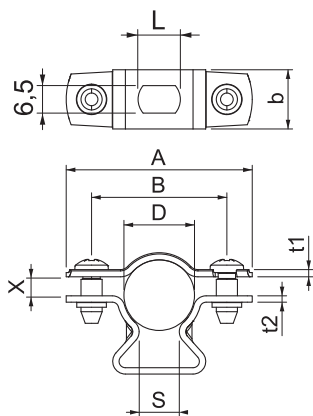

Технический паспорт

Дистанционная скоба 733

Арт.-№ 1362762

OBO
BETTERMANN

Дистанционная скоба для монтажа труб и кабелей на стене, потолке и на полу. С самоблокирующейся верхней частью. Крепление через продольное отверстие. Начиная с размера 20, скобы можно монтировать с помощью устройства для забивания гвоздей и прибора для установки болтов.

Допуск к эксплуатации согласно DIN 4102 часть 12, классы огнестойкости от E30 до E90 (за исключением изделий из алюминия).

Сталь Сталь

G гальванически оцинкованный

Исходные данные

Артикульный №	1362762
Тип	ASL 733 17 G
Обозначение 1	Дистанционная скоба
Обозначение 2	с продольным отверстием
Размер	14-17mm
материал	Сталь
Сокращенное наименование материала	Сталь
Поверхность	гальванически оцинкованный
Поверхность согласно DIN	DIN EN 12329
Сокращение поверхности	G
Минимальная единица продажи	25,00 шт.
Вес	2,10 кг/100 шт.

Технический паспорт

Дистанционная скоба 733

Арт.-№ 1362762

Технические характеристики

Размер A	44,00 мм
Размер B	32,00 мм
Размер b	14,00 мм
Размер D	14,00 - 17,00 мм
Размер D	17,00 мм
Размер L	10,00 мм
Размер s	9,50 мм
Размер t1	1,00 мм
Размер t2	1,50 мм
Размер x	4,50 мм
Abstand zur Wand	<input checked="" type="checkbox"/>
Количество кабелей/труб	1,00
Конструкция	закрытый
Вид крепления для диаметра	отверстие под винт 14 ÷ 17 мм
Geeignet im Brandschutzbe- reich	<input type="checkbox"/>
Без галогена	<input checked="" type="checkbox"/>
С пластиковым покрытием	<input type="checkbox"/>
Прочность материала	381,00 мм
Диапазон зажима D	14,00 - 17,00 мм
Устойчив к УФ	<input checked="" type="checkbox"/>