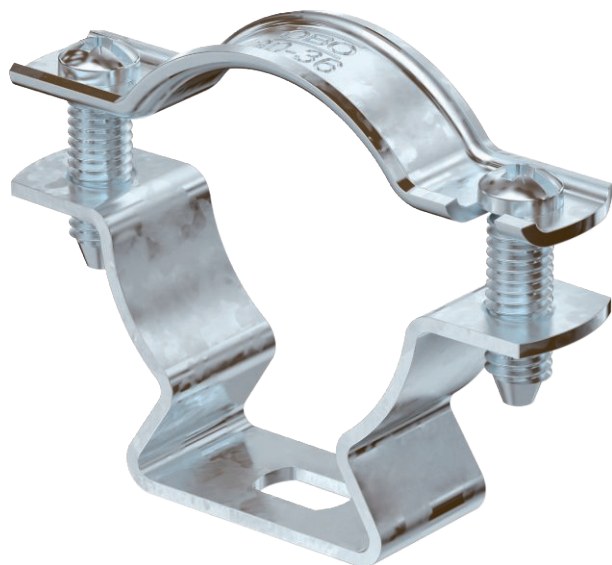

Технический паспорт

Дистанционная скоба 733

Арт.-№ 1362726

OBO
BETTERMANN

Дистанционная скоба для монтажа труб и кабелей на стене, потолке и на полу. С самоблокирующейся верхней частью. Крепление через продольное отверстие. Начиная с размера 20, скобы можно монтировать с помощью устройства для забивания гвоздей и прибора для установки болтов.

Допуск к эксплуатации согласно DIN 4102 часть 12, классы огнестойкости от E30 до E90 (за исключением изделий из алюминия).

Сталь Сталь

FT Горячее цинкование методом погружения

Исходные данные

Артикульный №	1362726
Тип	ASL 733 36 FT
Обозначение 1	Дистанционная скоба
Обозначение 2	с продольным отверстием
Размер	30-36mm
материал	Сталь
Сокращенное наименование материала	Сталь
Поверхность	Горячее цинкование методом погружения
Поверхность согласно DIN	DIN EN ISO 1461
Сокращение поверхности	FT
Минимальная единица продажи	20,00 шт.
Вес	3,96 кг/100 шт.