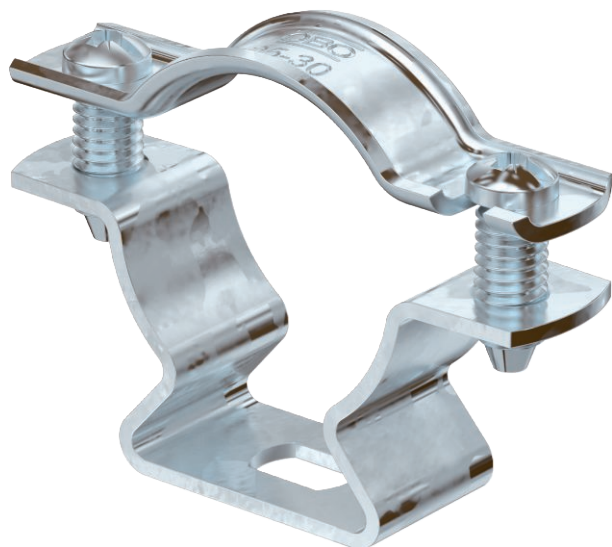

## Дистанционная скоба 733

Арт.-№ 1362722

**OBO**  
BETTERMANN

Дистанционная скоба для монтажа труб и кабелей на стене, потолке и на полу. С самоблокирующейся верхней частью. Крепление через продольное отверстие. Начиная с размера 20, скобы можно монтировать с помощью устройства для забивания гвоздей и прибора для установки болтов.

Допуск к эксплуатации согласно DIN 4102 часть 12, классы огнестойкости от E30 до E90 (за исключением изделий из алюминия).

**Сталь** Сталь

**FT** Горячее цинкование методом погружения

### Исходные данные

Артикульный №	1362722
Тип	ASL 733 30 FT
Обозначение 1	Дистанционная скоба
Обозначение 2	с продольным отверстием
Размер	25-30mm
материал	Сталь
Сокращенное наименование материала	Сталь
Поверхность	Горячее цинкование методом погружения
Поверхность согласно DIN	DIN EN ISO 1461
Сокращение поверхности	FT
Минимальная единица продажи	20,00 шт.
Вес	3,57 кг/100 шт.