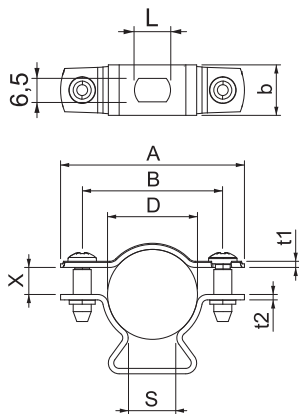

Технический паспорт

Дистанционная скоба 733

Арт.-№ 1362718

OBO
BETTERMANN

Дистанционная скоба для монтажа труб и кабелей на стене, потолке и на полу. С самоблокирующейся верхней частью. Крепление через продольное отверстие. Начиная с размера 20, скобы можно монтировать с помощью устройства для забивания гвоздей и прибора для установки болтов.

Допуск к эксплуатации согласно DIN 4102 часть 12, классы огнестойкости от E30 до E90 (за исключением изделий из алюминия).

Сталь Сталь

FT Горячее цинкование методом погружения

Исходные данные

Артикульный №	1362718
Тип	ASL 733 25 FT
Обозначение 1	Дистанционная скоба
Обозначение 2	с продольным отверстием
Размер	20-25mm
материал	Сталь
Сокращенное наименование материала	Сталь
Поверхность	Горячее цинкование методом погружения
Поверхность согласно DIN	DIN EN ISO 1461
Сокращение поверхности	FT
Минимальная единица продажи	25,00 шт.
Вес	2,54 кг/100 шт.

Технический паспорт

Дистанционная скоба 733

Арт.-№ 1362718

Технические характеристики

Размер A	51,00 мм
Размер B	39,00 мм
Размер b	14,00 мм
Размер D	20,00 - 25,00 мм
Размер D	25,00 мм
Размер L	10,00 мм
Размер s	13,50 мм
Размер t1	1,00 мм
Размер t2	1,50 мм
Размер x	7,50 мм
Abstand zur Wand	<input checked="" type="checkbox"/>
Количество кабелей/труб	1,00
Конструкция	закрытый
Вид крепления для диаметра	отверстие под винт 20 ÷ 25 мм
Geeignet im Brandschutzbe- reich	<input checked="" type="checkbox"/>
Без галогена	<input checked="" type="checkbox"/>
С пластиковым покрытием	<input type="checkbox"/>
Диапазон зажима D	20,00 - 25,00 мм
Устойчив к УФ	<input checked="" type="checkbox"/>