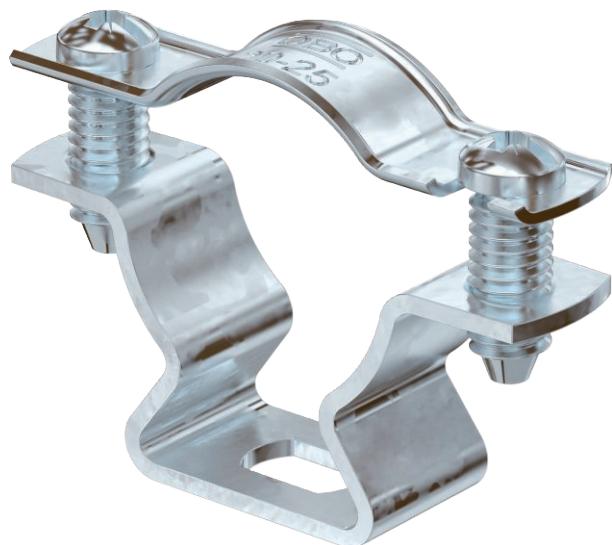

Технический паспорт

Дистанционная скоба 733

Арт.-№ 1362718

OBO
BETTERMANN

Дистанционная скоба для монтажа труб и кабелей на стене, потолке и на полу. С самоблокирующейся верхней частью. Крепление через продольное отверстие. Начиная с размера 20, скобы можно монтировать с помощью устройства для забивания гвоздей и прибора для установки болтов.

Допуск к эксплуатации согласно DIN 4102 часть 12, классы огнестойкости от E30 до E90 (за исключением изделий из алюминия).

Сталь Сталь

FT Горячее цинкование методом погружения

Исходные данные

Артикульный №	1362718
Тип	ASL 733 25 FT
Обозначение 1	Дистанционная скоба
Обозначение 2	с продольным отверстием
Размер	20-25mm
материал	Сталь
Сокращенное наименование материала	Сталь
Поверхность	Горячее цинкование методом погружения
Поверхность согласно DIN	DIN EN ISO 1461
Сокращение поверхности	FT
Минимальная единица продажи	25,00 шт.
Вес	2,54 кг/100 шт.

Технический паспорт

Дистанционная скоба 733

Арт.-№ 1362718

Технические характеристики

Размер A	51,00 мм
Размер B	39,00 мм
Размер b	14,00 мм
Размер D	20,00 - 25,00 мм
Размер D	25,00 мм
Размер L	10,00 мм
Размер s	13,50 мм
Размер t1	1,00 мм
Размер t2	1,50 мм
Размер x	7,50 мм
Abstand zur Wand	<input checked="" type="checkbox"/>
Количество кабелей/труб	1,00
Конструкция	закрытый
Вид крепления для диаметра	отверстие под винт 20 ÷ 25 мм
Geeignet im Brandschutzbe- reich	<input checked="" type="checkbox"/>
Без галогена	<input checked="" type="checkbox"/>
С пластиковым покрытием	<input type="checkbox"/>
Диапазон зажима D	20,00 - 25,00 мм
Устойчив к УФ	<input checked="" type="checkbox"/>